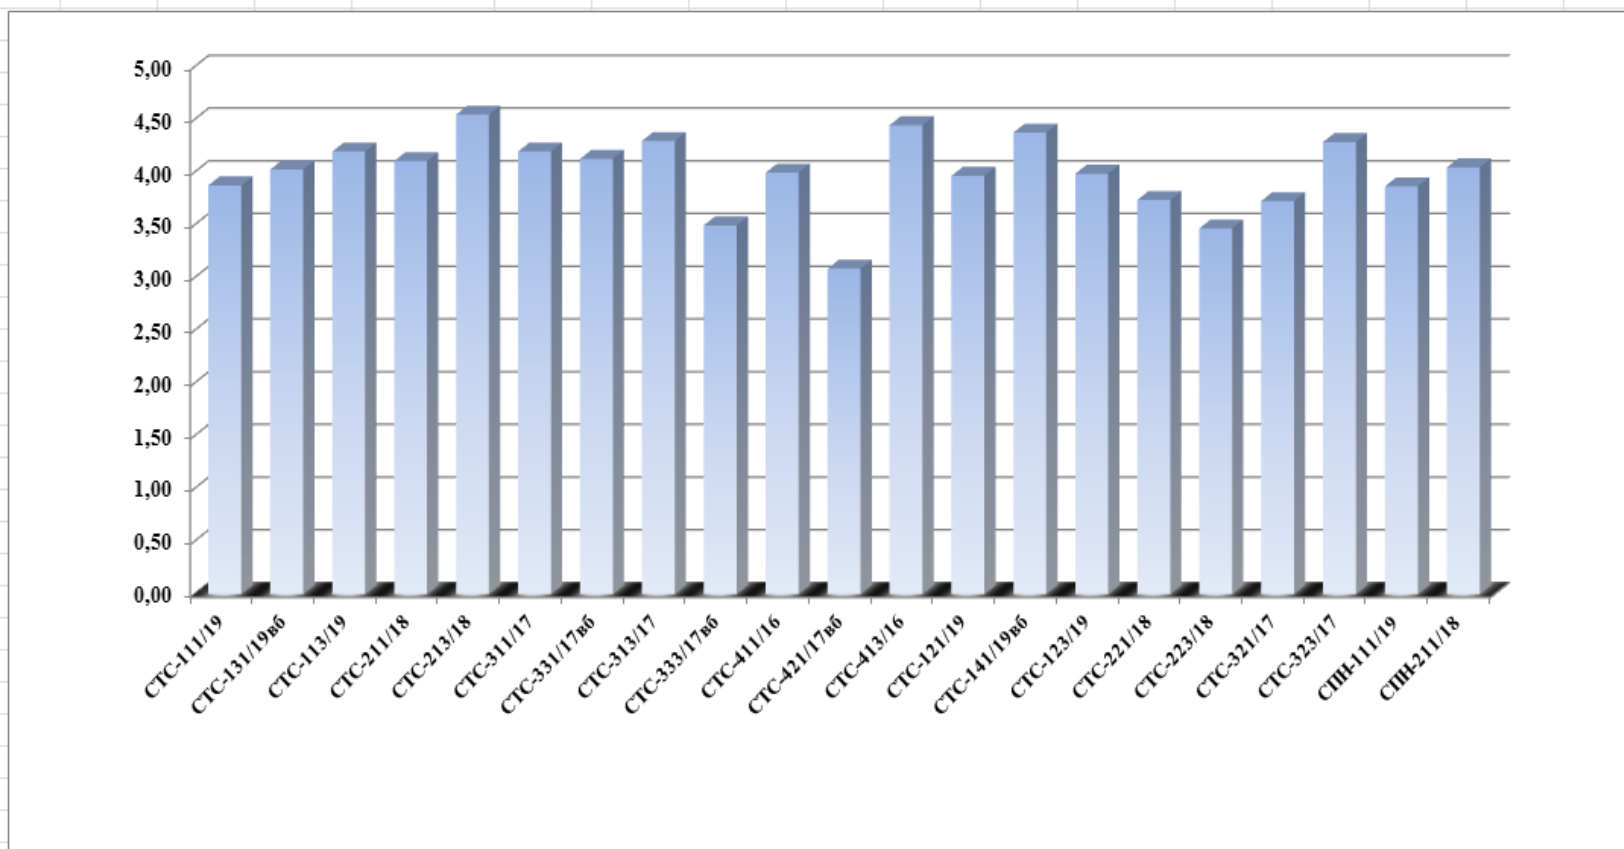

Средний балл групп по результатам промежуточной аттестации обучающихся по программам подготовки специалистов среднего звена за 1 полугодие 2020-2021 учебного года

Средний балл групп по результатам промежуточной аттестации обучающихся по программам подготовки квалифицированных рабочих, служащих за 1 полугодие 2020-2021 учебного года