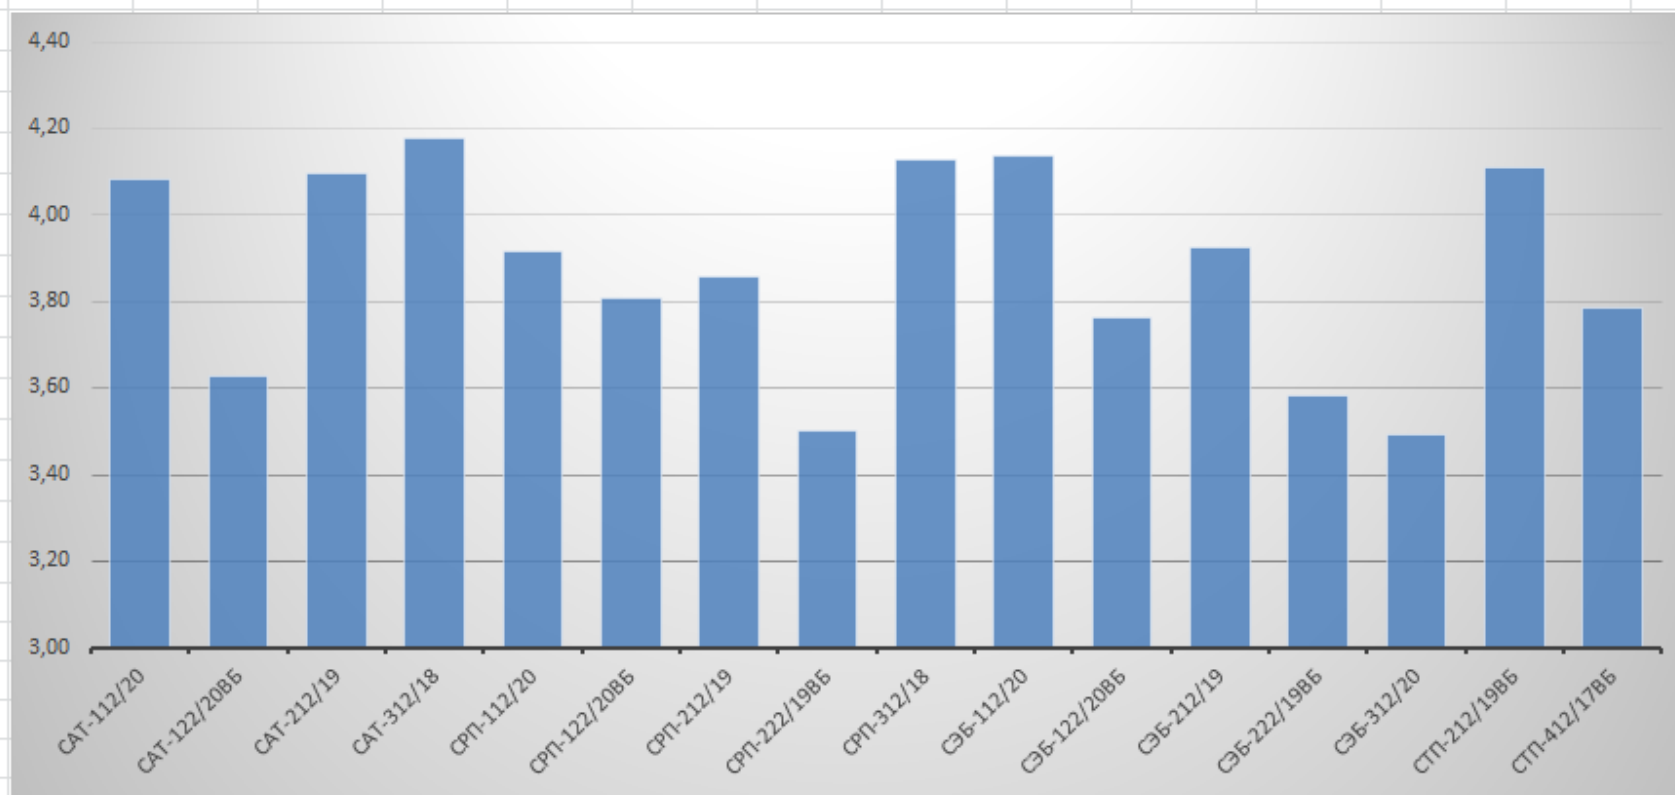

Средний балл по результатам промежуточной аттестации обучающихся по программам подготовки специалистов среднего звена за 1 полугодие 2020/2021 учебного года

Средний балл групп по результатам промежуточной аттестации обучающихся по программам подготовки квалифицированных рабочих, служащих за 1 полугодие 2020-2021 учебного года