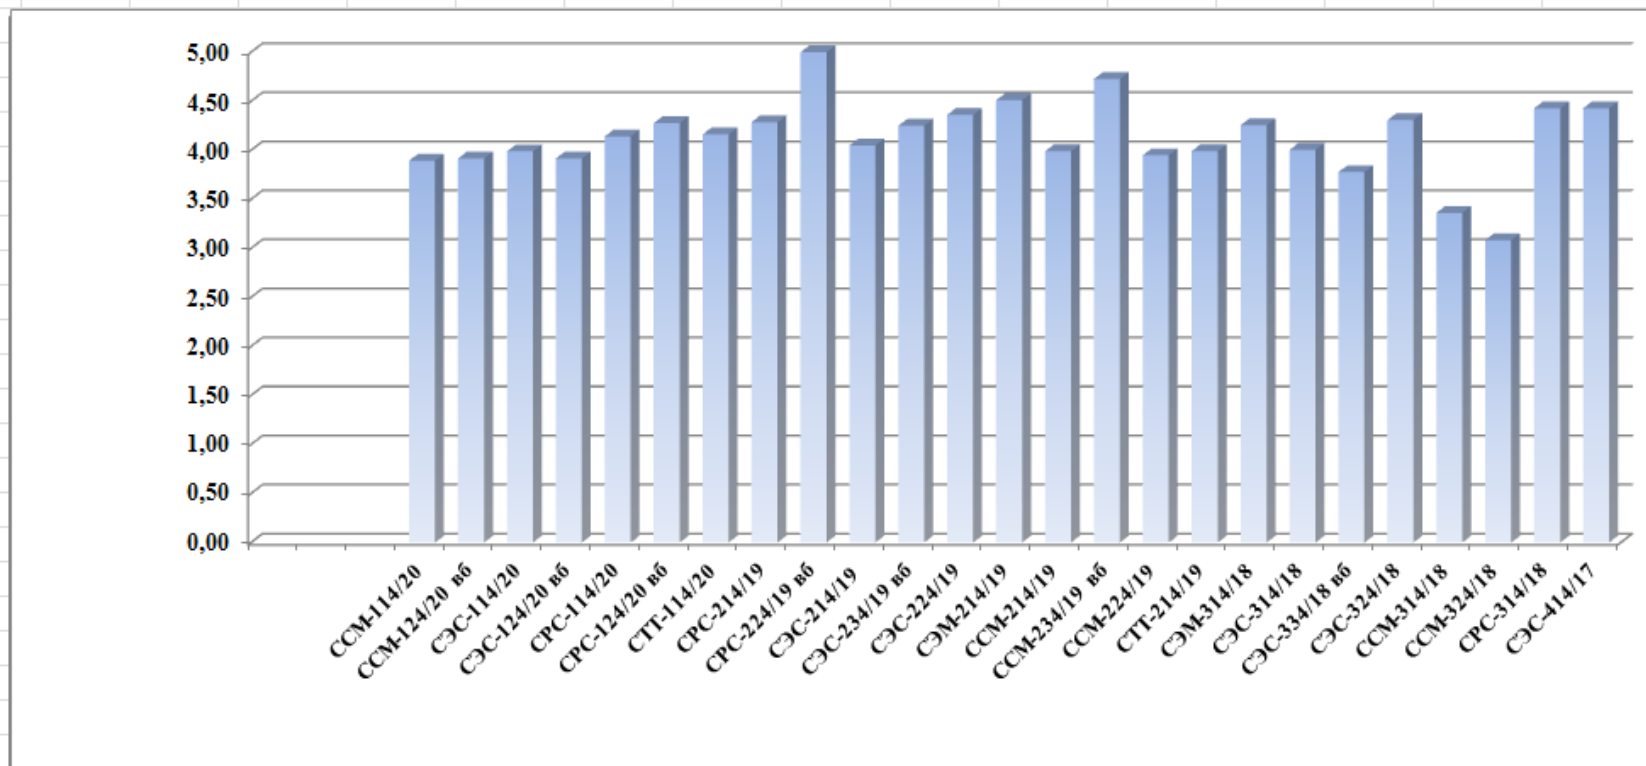

Средний балл групп по результатам промежуточной аттестации обучающихся по программам подготовки специалистов среднего звена за 1 полугодие 2020-2021 учебного года

Средний балл групп по результатам промежуточной аттестации обучающихся по программам подготовки квалифицированных рабочих, служащих за 1 полугодие 2020/2021 учебного года