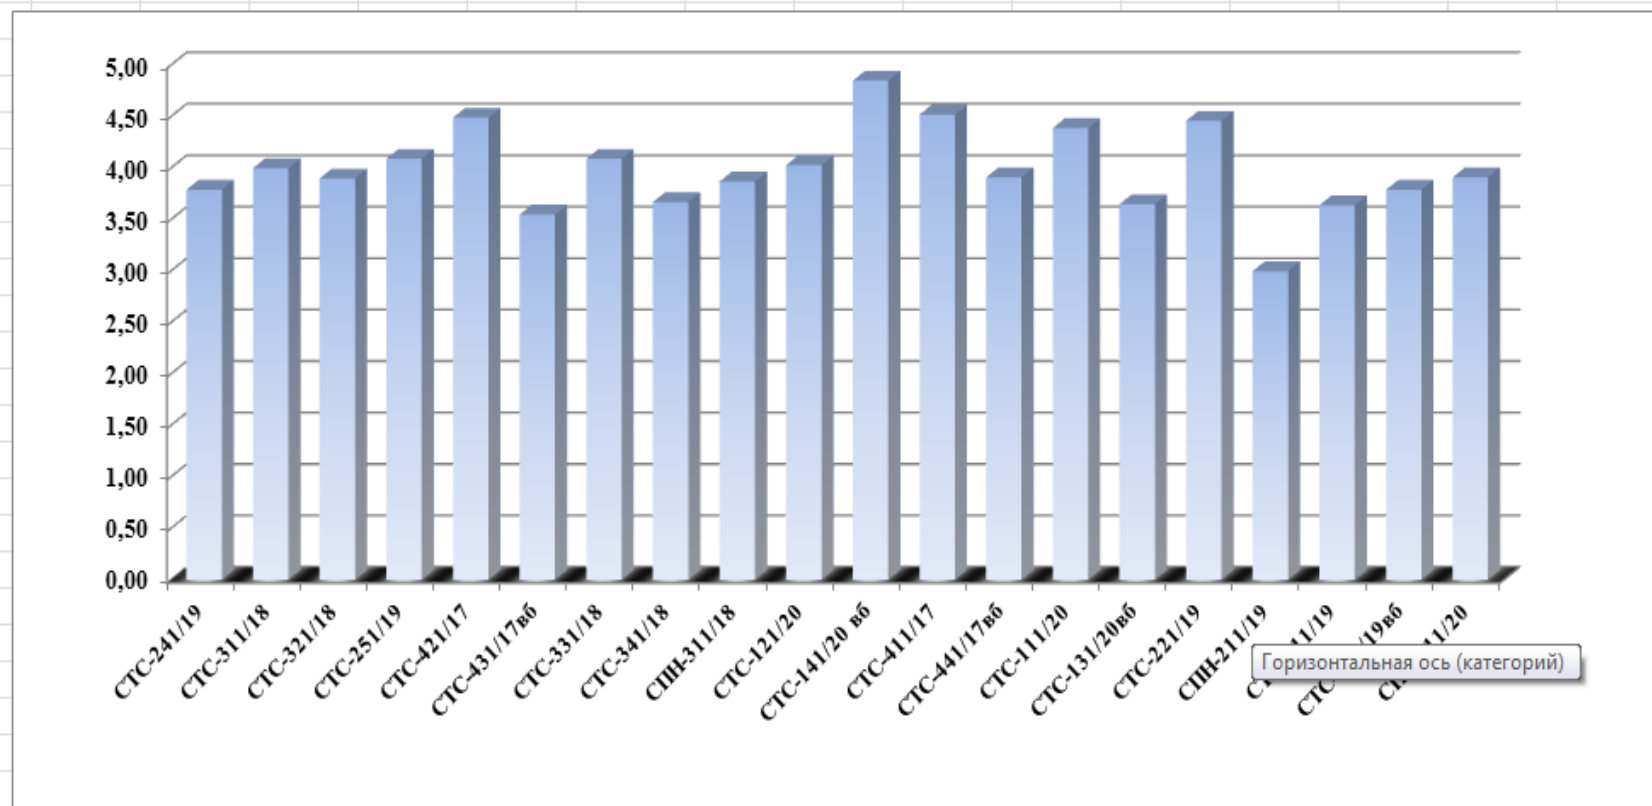

Средний балл групп по результатам промежуточной аттестации обучающихся по программам подготовки специалистов среднего звена за 2 полугодие 2020-2021 учебного года

Средний балл групп по результатам промежуточной аттестации обучающихся по программам подготовки квалифицированных рабочих, служащих за 2 полугодие 2020-2021 учебного года