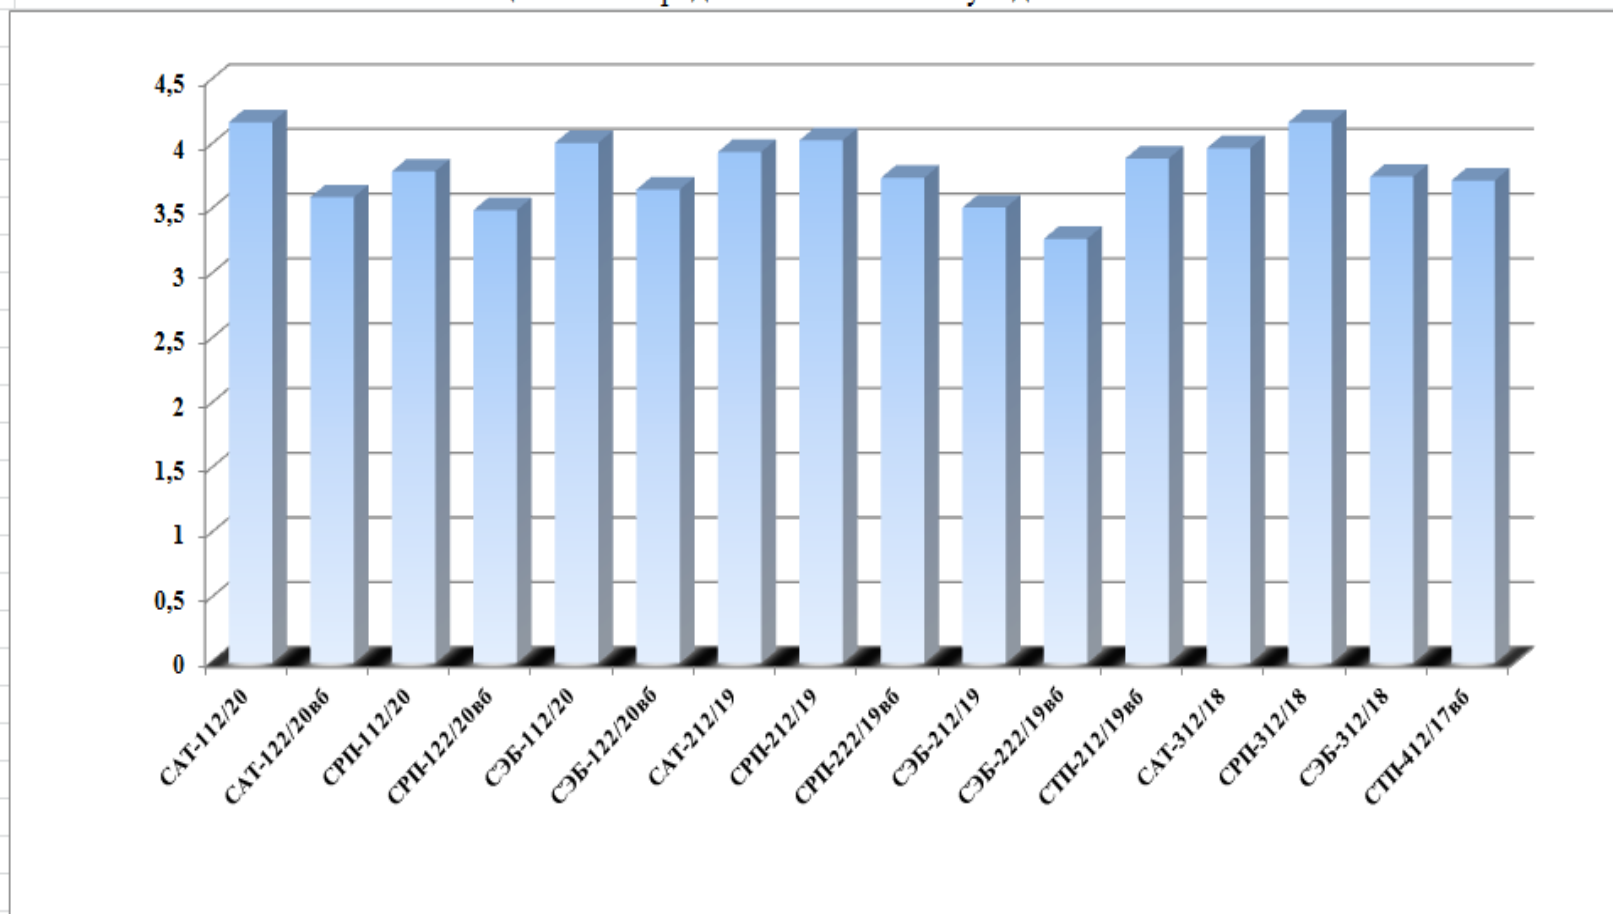

Средний балл групп по результатам промежуточной аттестации обучающихся по программам подготовки специалистов среднего звена за 2 полугодие 2020-2021

Средний балл групп по результатам промежуточной аттестации обучающихся по программам подготовки квалифицированных рабочих, служащих за 2 полугодие 2020-2021